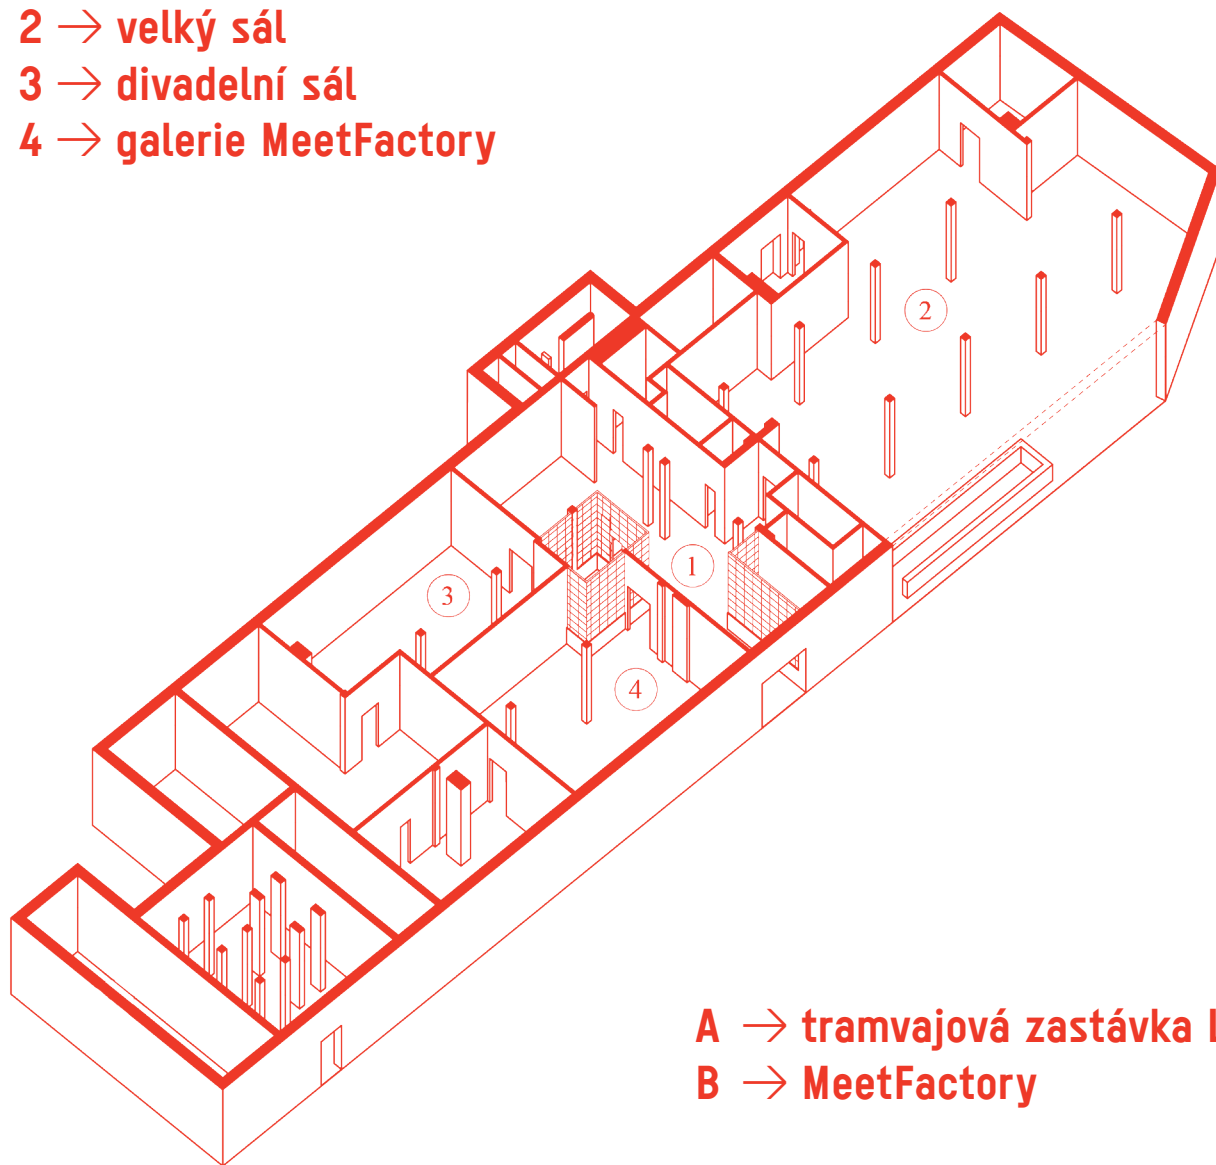

DVOREK

vhodný pro venkovní akce
a zázemí (včetně cateringu)

GALERIE KOSTKA

DIVADELNÍ SÁL

proč si vybrat právě MeetFactory?

- Žádné hlukové limity nebo jiná omezení pro koncerty či parties
- Vysoce kvalitní technické vybavení a profesionální technický tým
- Více než sedm let zkušeností v event managementu
- Umělecký genius loci kombinovaný se syrovou industrialitou prostoru
- Volné parkování pro až 150 aut
- Bezbariérovost prostoru
- Wi-fi a vysokorychlostní internet zdarma
- Dobrá celodenní dostupnost městskou hromadnou dopravou
(10 min. od stanice Anděl, 5 min. od zastávky noční tramvaje a nočního autobusu)

kde je MeetFactory?

1 → foyer / kavárna / chill out zóna

2 → velký sál

3 → divadelní sál

4 → galerie MeetFactory

A → tramvajová zastávka Lihovar

B → MeetFactory

kontakt