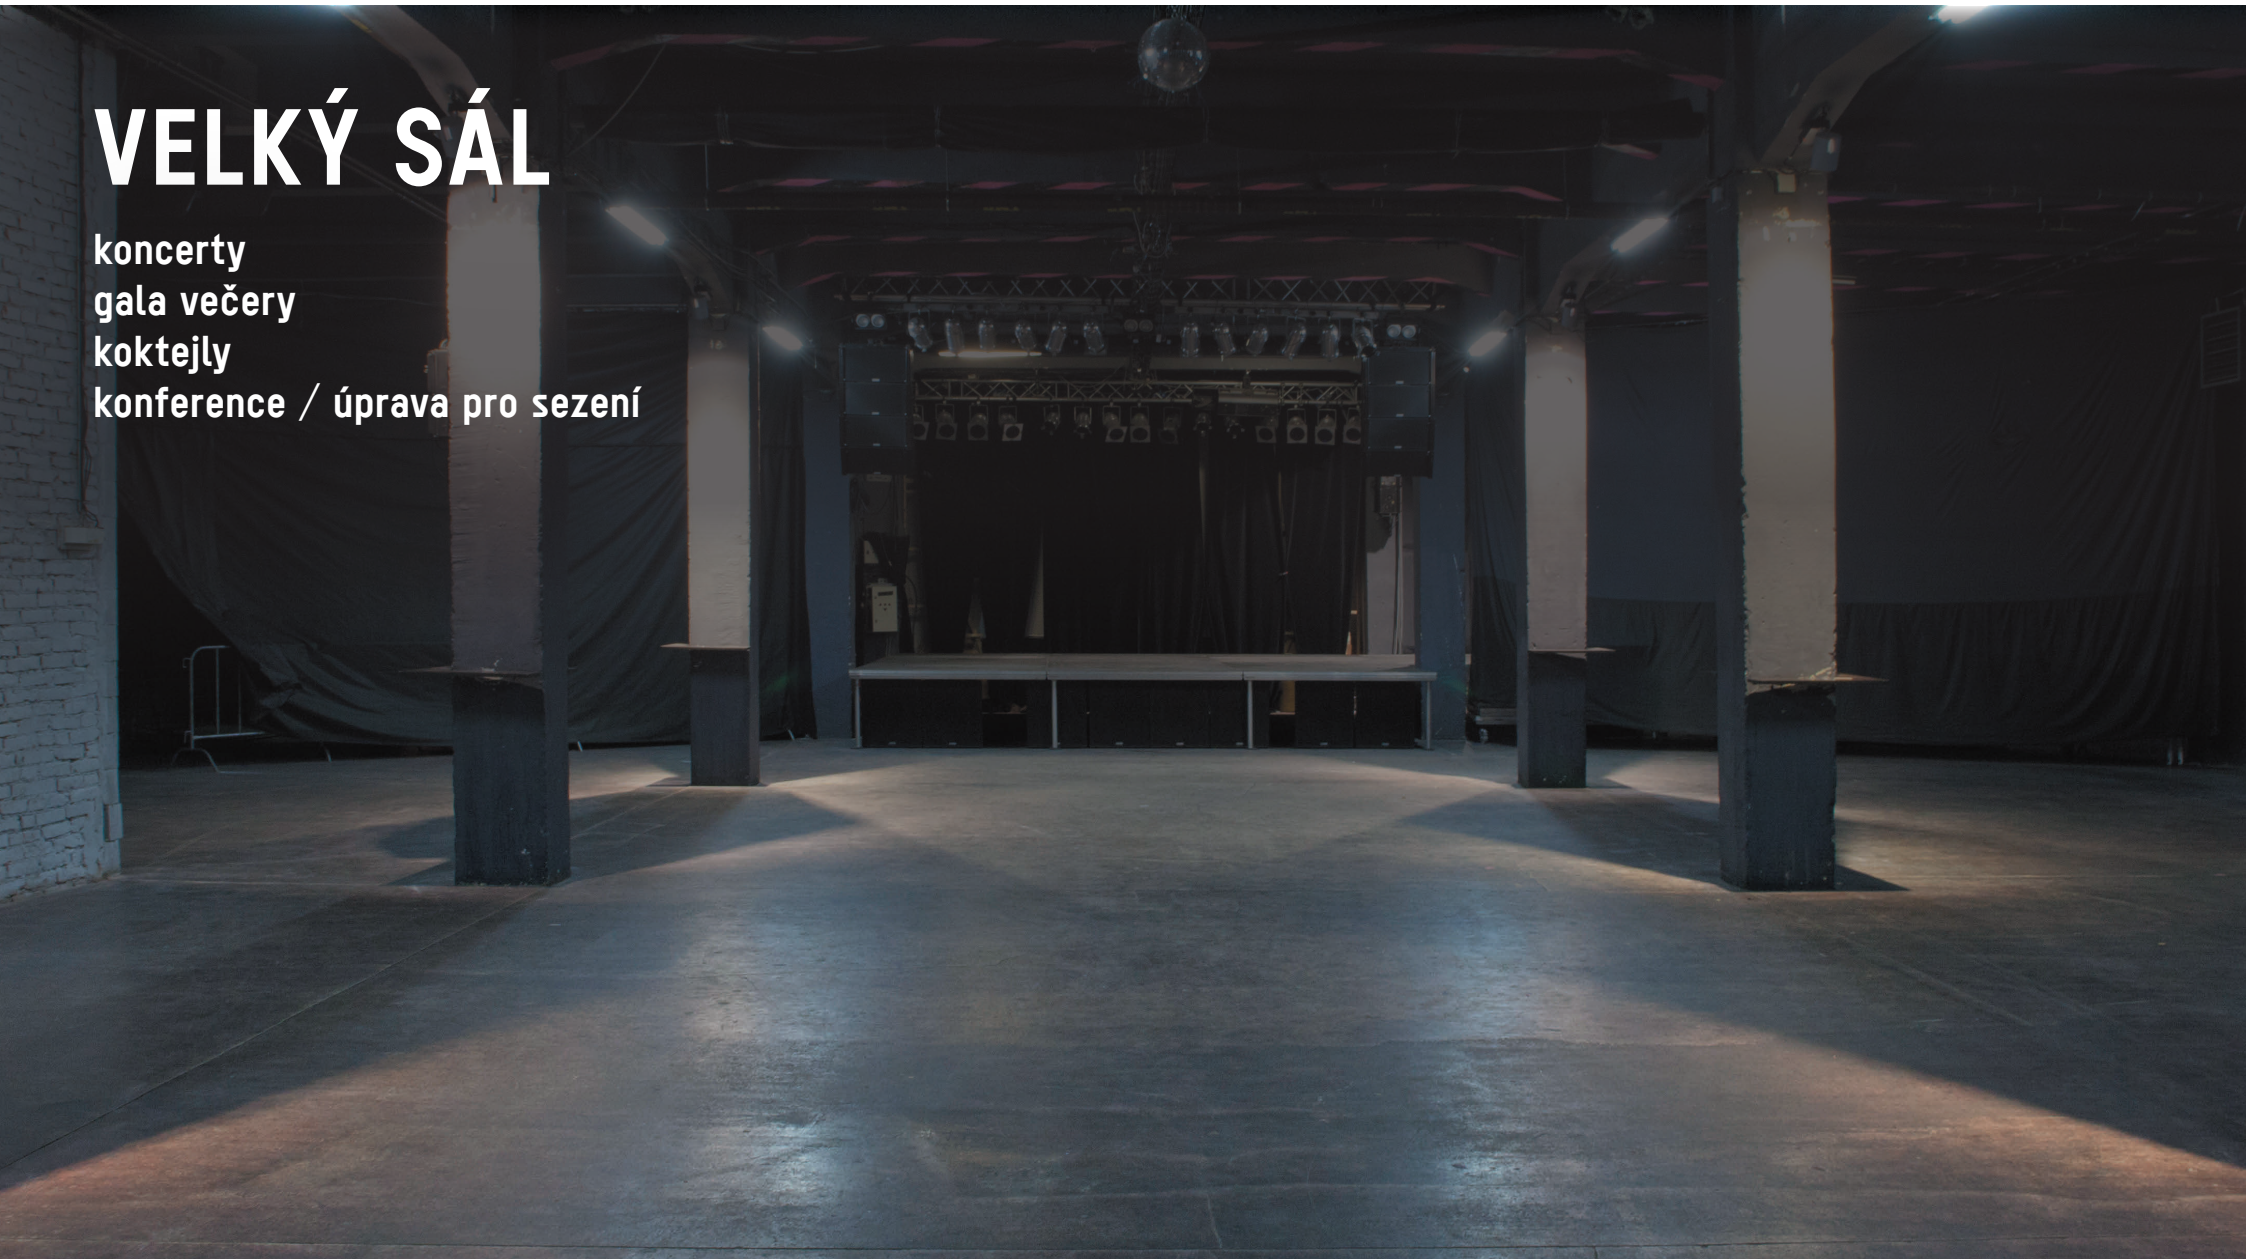

prostory

VELKÝ SÁL

koncerty
gala večery
koktejly
konference / úprava pro sezení